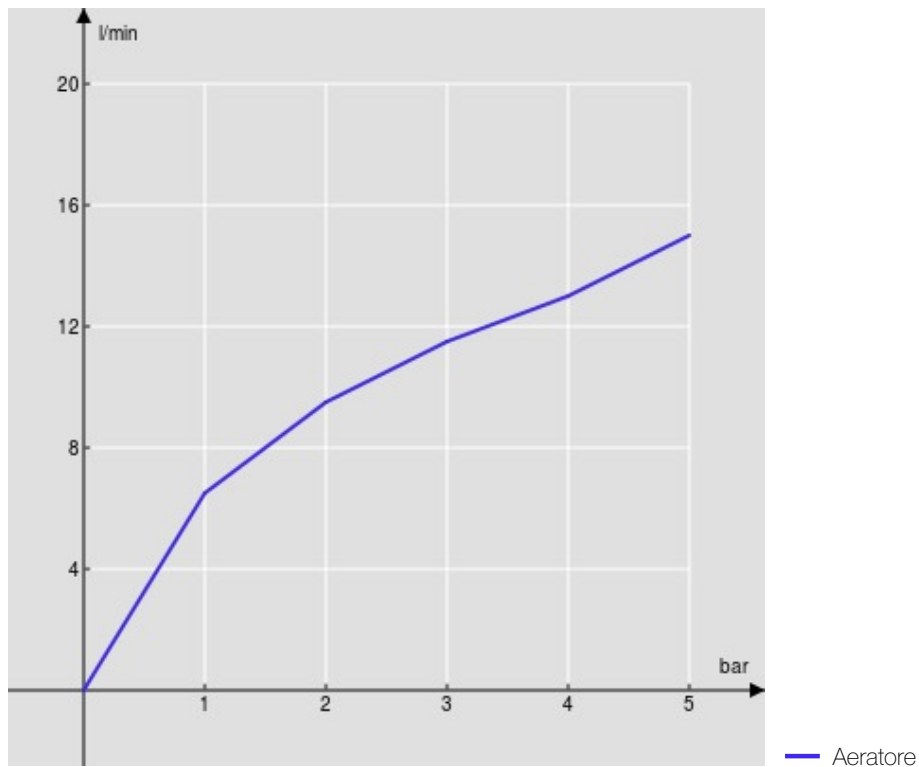

SPECIFICHE

Parte esterna monocomando a parete

Velvet black

Aeratore anticalcare M 24 x 1

Lunghezza bocca 150 mm

Senza scarico

Limitatore di portata con freno al 50%

Imballo: 32 x 16,5 x 7 cm / 0,0037 m³ / 1,6 kg

DIAGRAMMA DI PORTATA: ACQUA CALDA/FREDDA

DIAGRAMMA DI PORTATA: ACQUA MISCELATA