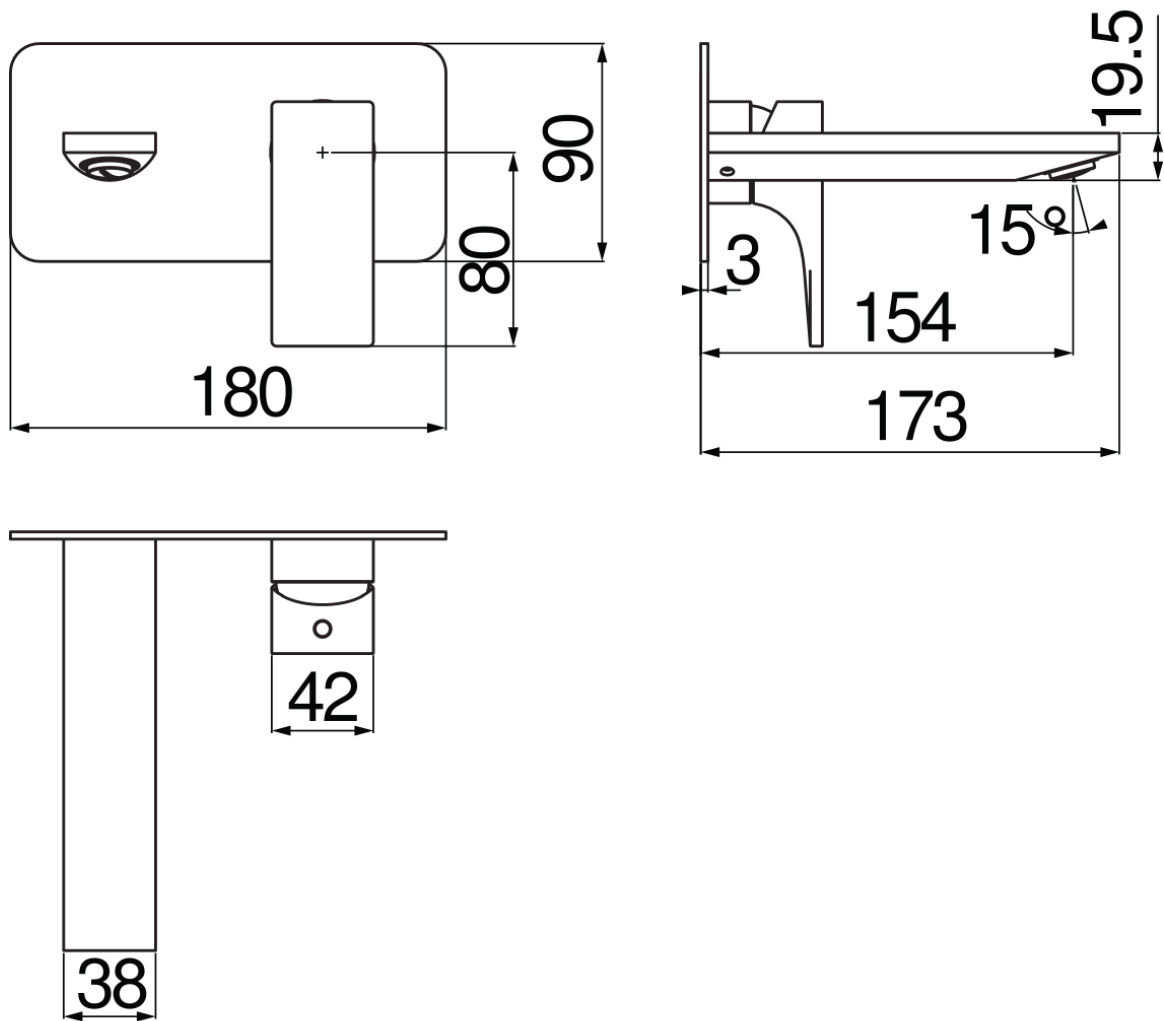

SPECIFICHE

Parte esterna monocomando a parete

Velvet black

Aeratore anticalcare M 24 x 1

Lunghezza bocca 150 mm

Senza scarico

Limitatore di portata con freno al 50%

Imballo: 32 x 16,5 x 7 cm / 0,0037 m³ / 1,6 kg

DIAGRAMMA DI PORTATA: ACQUA CALDA/FREDDA

DIAGRAMMA DI PORTATA: ACQUA MISCELATA